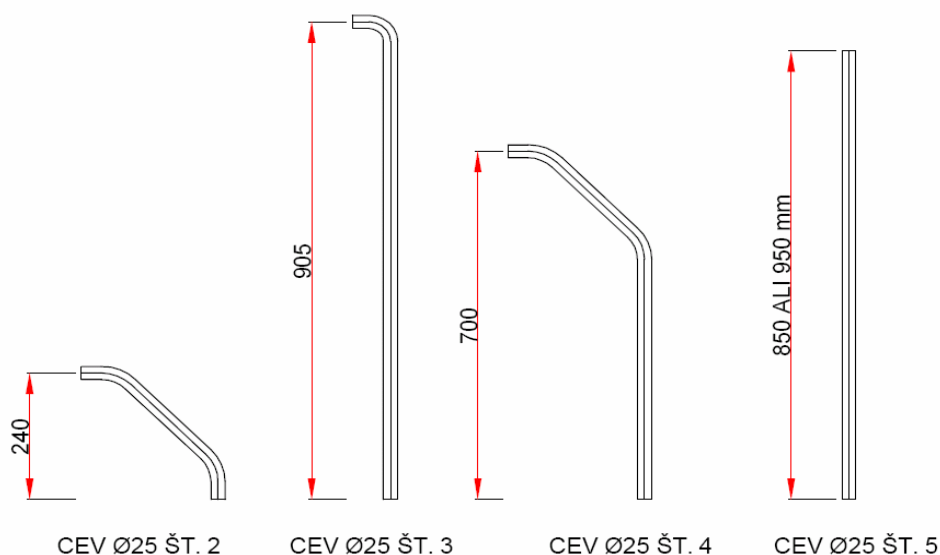

CENIK REZERVNIH DELOV

ENOTA MERE	NAZIV BLAGA	CENA v EUR	Neto cena
Kos	Polkrožno steklo PDK prozorno	92,20	49,80
Kos	Polkrožno steklo PDK činčila	104,50	56,40
Kos	Vrata za DKK prozorno	77,40	41,80
Kos	Vrata za DKK rosa, činčila	92,40	49,90
Kos	Polkrožno steklo VCR prozorno	62,30	33,60
Kos	Polkrožno steklo VCR činčila	73,90	39,90
Kos	Vrata za VCS prozorno	41,70	22,50
Kos	Vrata za VCS rosa, činčila	53,00	28,60
Kos	Odkapno tesnilo PDK, DKK	11,59	6,26
Kos	Magnetno tesnilo PDK, DKK	12,36	6,68
Kos	Ročaj PDK, DKK	1,55	0,83
Kos	Kolešček PDK, DKK, VCS, VCR	3,86	2,32
Kos	Polkrožni lok PDK	30,65	16,55
Kos	STP, SSTP 15 mm profil	18,55	10,02
Kos	STP, SSTP 30 mm profil	26,27	14,19
Kos	Magnetni profil za nišo iz linije 800	32,46	17,53
Kos	Ojačitvena cev št. 3 za L-700, L-800	20,09	10,85
Kos	Ojačitvena cev št. 5 za L-700, L-800	20,09	10,85
Kos	Ojačitven lok št. 2 za L-700, L-800, L-3000	29,37	15,86
Kos	Ojačitven lok št. 4 za L-700, L-800, L-3000	29,37	15,86

CENE VELJAJO OD 01.01.2007

Cene so v EUR in ne zajemajo DDV

Rezervni deli v drugih barvah kot beli podražijo izdelek za 15 %